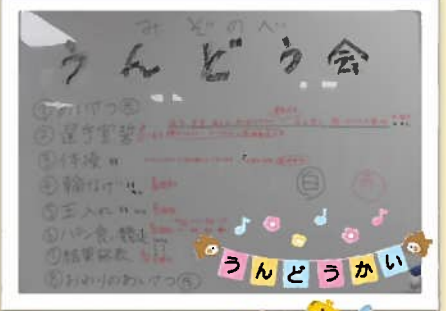

選手宣誓

紅組対白組

玉入れ

輪投げ

パン食い競争

12月行事予定  
クリスマス会