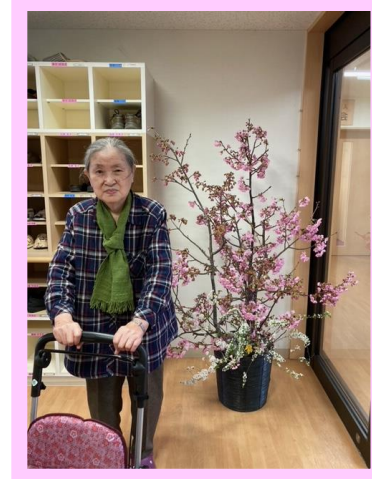

## ケアハウス来住

〒791-1102

松山市来住町 36 番地

TEL : 089-975-1180

URL : <http://jurakukai.jp>

令和 4 年 3 月号

春風のふくお天気の良い日に、敷地内のさくらを見に行きました。満開のさくらはとてもきれいで、利用者様は久しぶりに外に出たので、嬉しくてとてもにこにこされていました。春がやってきました。

玄関のお花の前で写真を撮りました！きれいなお花にっこり笑顔がこぼれます。