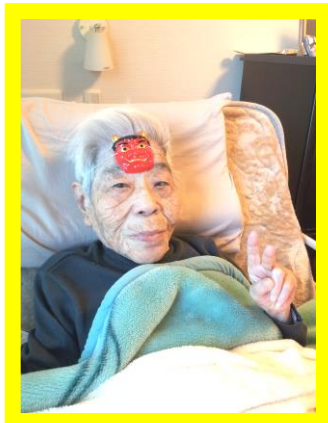

2月3日は節分の日です。

1Fでは、豆まきを行いました。利用者様は「鬼は外、福は内。」と声を出しながら、楽しく豆まきをすることが出来ました。また小さくてかわいい鬼のお面をつけて楽しみました。

**2月のお誕生日は、4名の皆様です。おめでとうございます。**

2月14日に節分の豆まきの代わりにユニットに分かれて、様々な大きさのボールを使って、玉入れをしました。

玉入れをした後は、バレンタインデーなので、愛をこめて心ばかりのチョコレートをプレゼントしました。

施設の敷地内に咲いていた梅の花を職員がいけて玄関に飾っています。利用者様は、「かわいいね。とてもいい香りがするね。」と喜ばれていました。