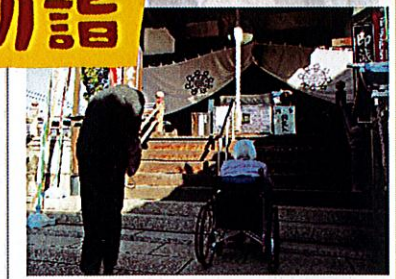

避難訓練

おもちつき

初詣

介護付有料老人ホーム福寿

特別養護老人ホーム福寿

ショートステイ福寿

11/5(水)初詣 卍

1/1(土)初詣 卍