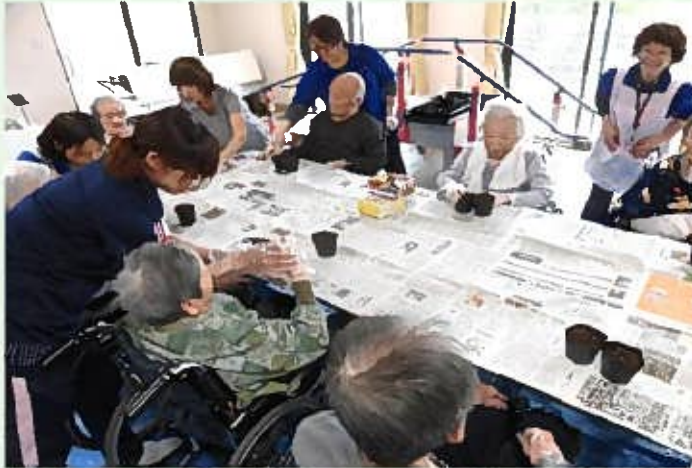

みぞのべだより

園芸

5月5日(日)

令和元年6月号

『日日草』と『るこう草』の種植え

職員のご家族も
手伝ってくれました。

← 花の苗の植え付け

避難訓練